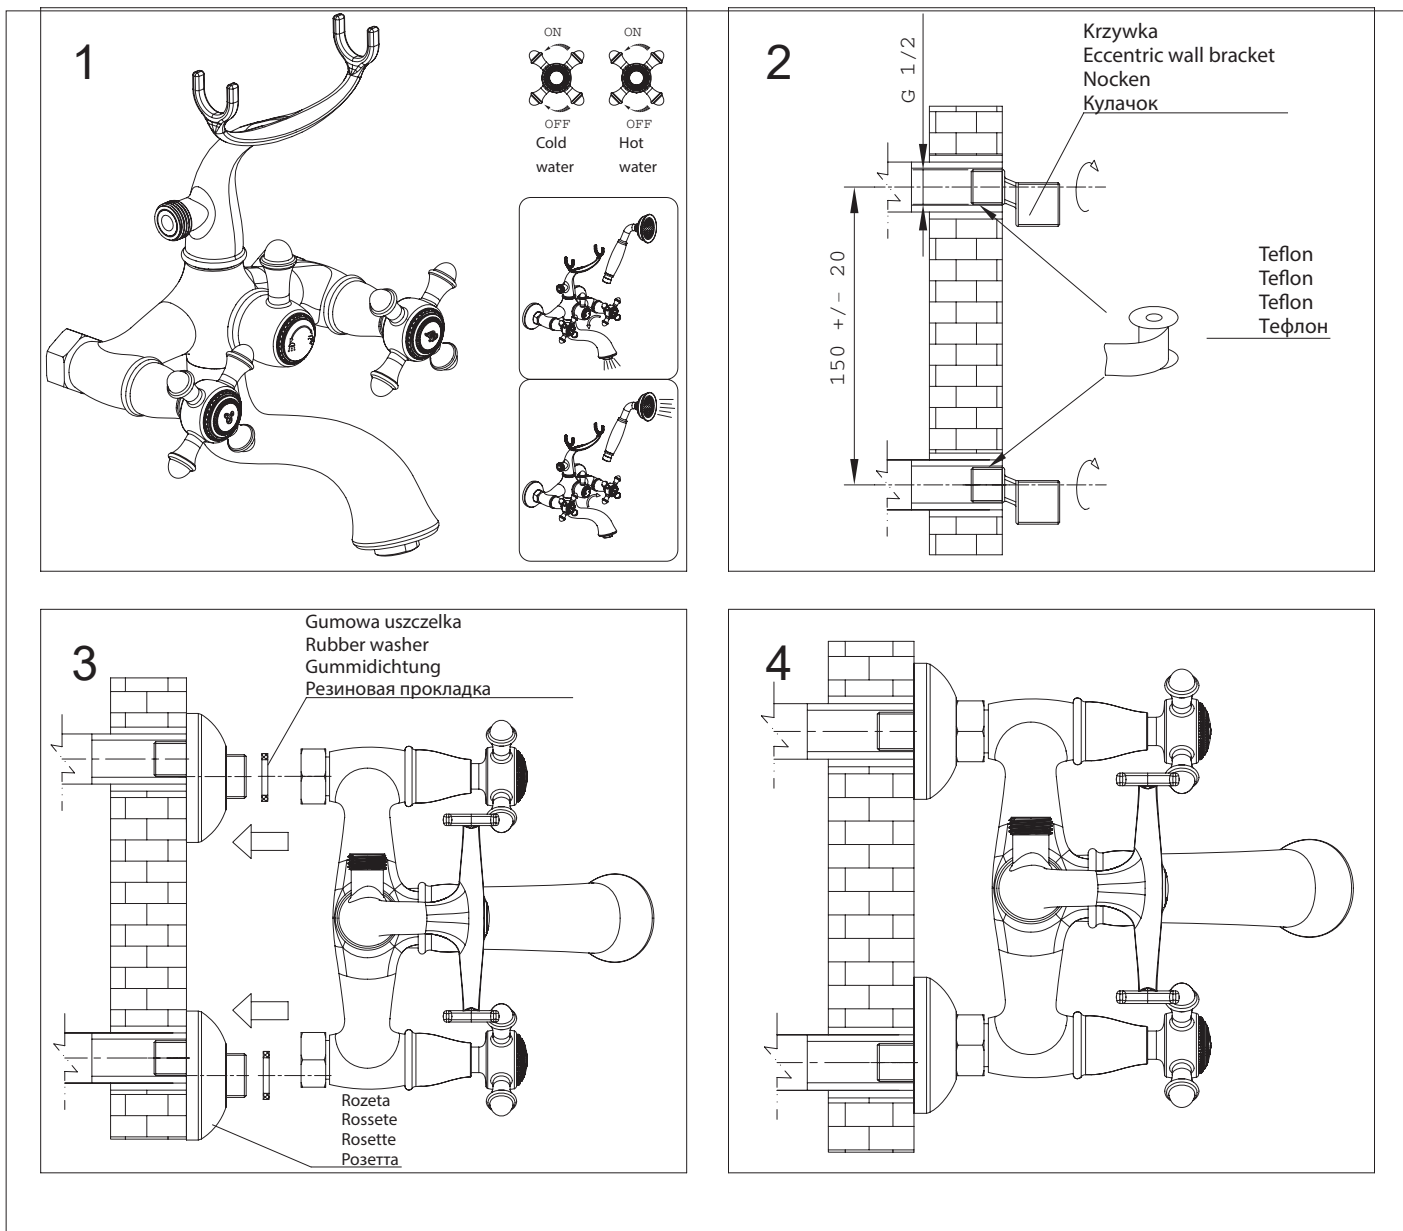

Retro RE7231

PL Instrukcja montażu i konserwacji
EN Installation and maintenance
DE Montage- und Wartungsanleitung
RU Инструкция по установке и уходу

OMNIRE

Enjoy home, every day.

W zestawie / Included / Im Lieferumfang / В комплекте